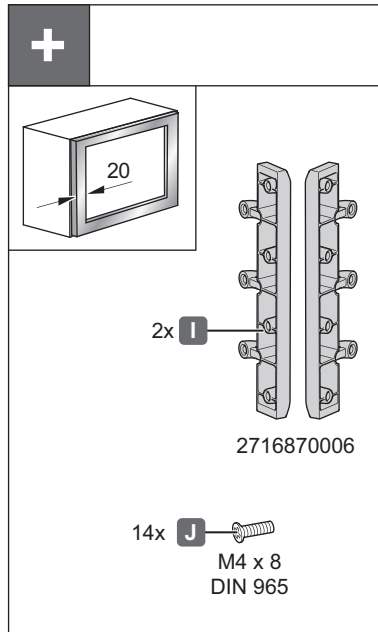

# FREEslide

by Kesseböhmer

<http://support.kesseboehmer.de/freeslide>

4029070000

08/2014

12.0001.010.416.0000.00

KESSEBÖHMER

<b>i</b>		mm	
	<b>KH: 320 - 360</b> <b>LH: ≥ 280</b>	3,0 - 5,7	<b>O1us</b> 2719010006
		4,8 - 9,3	<b>O2us</b> 2719020006
		8,7 - 16,5	<b>O3us</b> 2719030006
	<b>KH: 345 - 420</b> <b>LH: ≥ 308</b>	2,4 - 4,8	<b>P1us</b> 2719040006
		4,1 - 8,0	<b>P2us</b> 2719050006
		7,4 - 14,0	<b>P3us</b> 2719060006
		11,0 - 19,6	<b>P4us</b> 2719070006
	<b>KH: 380 - 500</b> <b>LH: ≥ 343</b>	2,0 - 3,8	<b>Q1us</b> 2719080006
		3,4 - 6,7	<b>Q2us</b> 2719090006
		6,3 - 11,8	<b>Q3us</b> 2719100006
		9,3 - 17,4	<b>Q4us</b> 2719110006
	<b>KH: 430 - 600</b> <b>LH: ≥ 388</b>	1,6 - 3,3	<b>R1us</b> 2719120006
2,6 - 5,5		<b>R2us</b> 2719130006	
5,0 - 9,7		<b>R3us</b> 2719140006	
7,4 - 14,6		<b>R4us</b> 2719150006	

4029070000

<b>i</b>		mm	
		<b>KB</b>	<b>K</b>
		450	16
<b>KB ≥ 1800</b> 	324	19	2719160038
		500	16
	374	19	2719170038
		600	16
	474	19	2719180038
		800	16
	674	19	2719190038
		900	16
	774	19	2719200038
		1000	16
	874	19	2719210038
		1200	16
1074	19	2719220038	
	<b>KB</b>	16	<b>KB - (2 x K) - 88</b>
		19	

08/2014

12.0001.010.416.0000.00

KESSEBÖHMER

i

„mm“

KH	X	D	U	HH	T	V1	V2
320 - 360	157	274,5	KH - HH - K	278	≥ 281	128	177
345 - 420	185	302,5		328	≥ 333	146	205
380 - 500	220	337,5		390	≥ 393	168	240
430 - 600	265	382,5		470	≥ 473	196	284