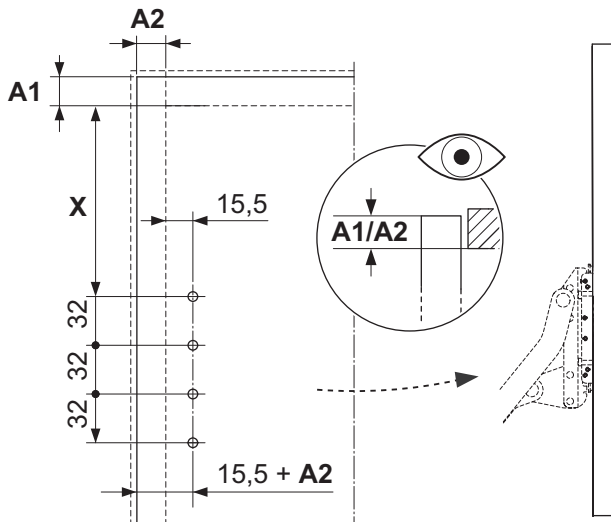

# FREEslide

by Kesseböhmer

<http://support.kesseboehmer.de/freeslide>

4029070000

08/2014

12.0001.010.416.0000.00

KESSEBÖHMER

<b>i</b>		mm	
	<b>KH: 320 - 360</b> <b>LH: ≥ 280</b>	3,0 - 5,7	<b>O1us</b> 2719010006
		4,8 - 9,3	<b>O2us</b> 2719020006
		8,7 - 16,5	<b>O3us</b> 2719030006
	<b>KH: 345 - 420</b> <b>LH: ≥ 308</b>	2,4 - 4,8	<b>P1us</b> 2719040006
		4,1 - 8,0	<b>P2us</b> 2719050006
		7,4 - 14,0	<b>P3us</b> 2719060006
		11,0 - 19,6	<b>P4us</b> 2719070006
	<b>KH: 380 - 500</b> <b>LH: ≥ 343</b>	2,0 - 3,8	<b>Q1us</b> 2719080006
		3,4 - 6,7	<b>Q2us</b> 2719090006
		6,3 - 11,8	<b>Q3us</b> 2719100006
		9,3 - 17,4	<b>Q4us</b> 2719110006
	<b>KH: 430 - 600</b> <b>LH: ≥ 388</b>	1,6 - 3,3	<b>R1us</b> 2719120006
2,6 - 5,5		<b>R2us</b> 2719130006	
5,0 - 9,7		<b>R3us</b> 2719140006	
7,4 - 14,6		<b>R4us</b> 2719150006	

4029070000

<b>i</b>		mm	
		<b>KB</b>	<b>K</b>
		450	16
<b>KB ≥ 1800</b> 	324	19	2719160038
		500	16
	374	19	2719170038
		600	16
	474	19	2719180038
		800	16
	674	19	2719190038
		900	16
	774	19	2719200038
		1000	16
	874	19	2719210038
		1200	16
1074	19	2719220038	
	<b>KB</b>	16	<b>KB - (2 x K) - 88</b>
		19	

08/2014

12.0001.010.416.0000.00

KESSEBÖHMER

i

„mm“

KH	X	D	U	HH	T	V1	V2
320 - 360	157	274,5	KH - HH - K	278	≥ 281	128	177
345 - 420	185	302,5		328	≥ 333	146	205
380 - 500	220	337,5		390	≥ 393	168	240
430 - 600	265	382,5		470	≥ 473	196	284

4029070000

08/2014

12.0001.010.416.0000.00

KESSEBÖHMER

1

„mm“

2

4029070000