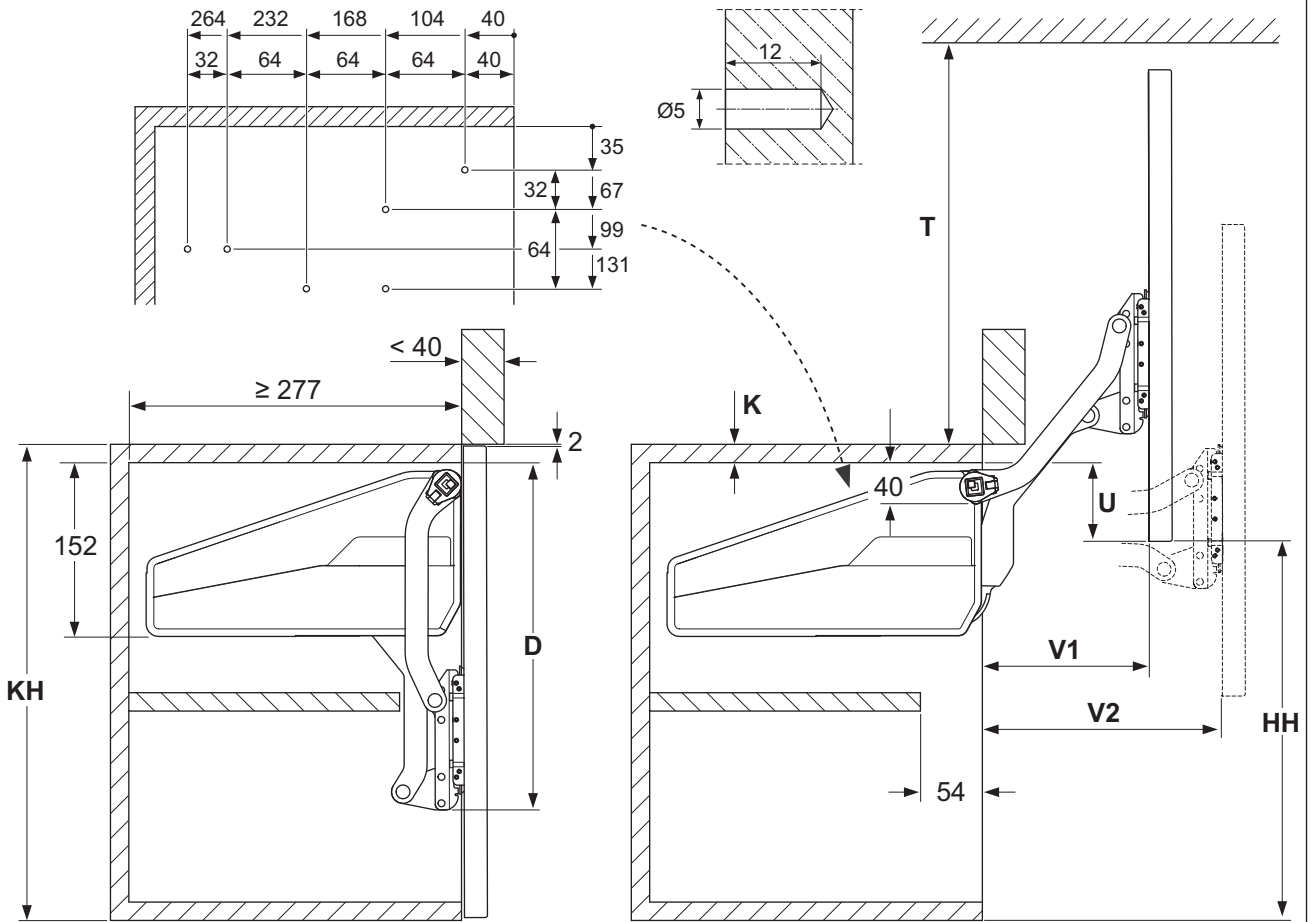

4029070000

<b>i</b>		mm	
		<b>KB</b>	<b>K</b>
		450	16
<b>KB ≥ 1800</b> 	324	19	2719160038
		500	16
	374	19	2719170038
		600	16
	474	19	2719180038
		800	16
	674	19	2719190038
		900	16
	774	19	2719200038
		1000	16
	874	19	2719210038
		1200	16
1074	19	2719220038	
	<b>KB</b>	16	<b>KB - (2 x K) - 88</b>
		19	

08/2014

12.0001.010.416.0000.00

KESSEBÖHMER

i

„mm“

KH	X	D	U	HH	T	V1	V2
320 - 360	157	274,5	KH - HH - K	278	≥ 281	128	177
345 - 420	185	302,5		328	≥ 333	146	205
380 - 500	220	337,5		390	≥ 393	168	240
430 - 600	265	382,5		470	≥ 473	196	284

4029070000

08/2014

12.0001.010.416.0000.00

KESSEBÖHMER

1

„mm“

2

4029070000

08/2014

12.0001.010.416.0000.00

KESSEBÖHMER

5

„mm“

6

4029070000

08/2014