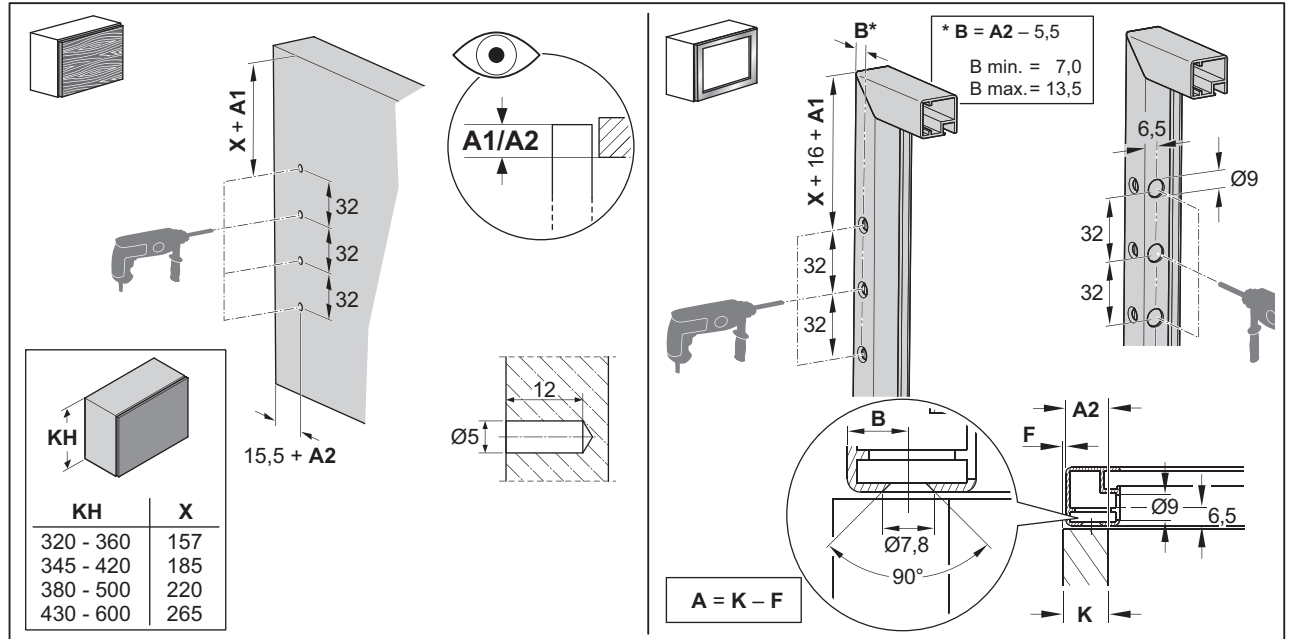

4

5 mm

9 mm

08/2014

12.0001.010.416.0000.00

KESSEBÖHMER