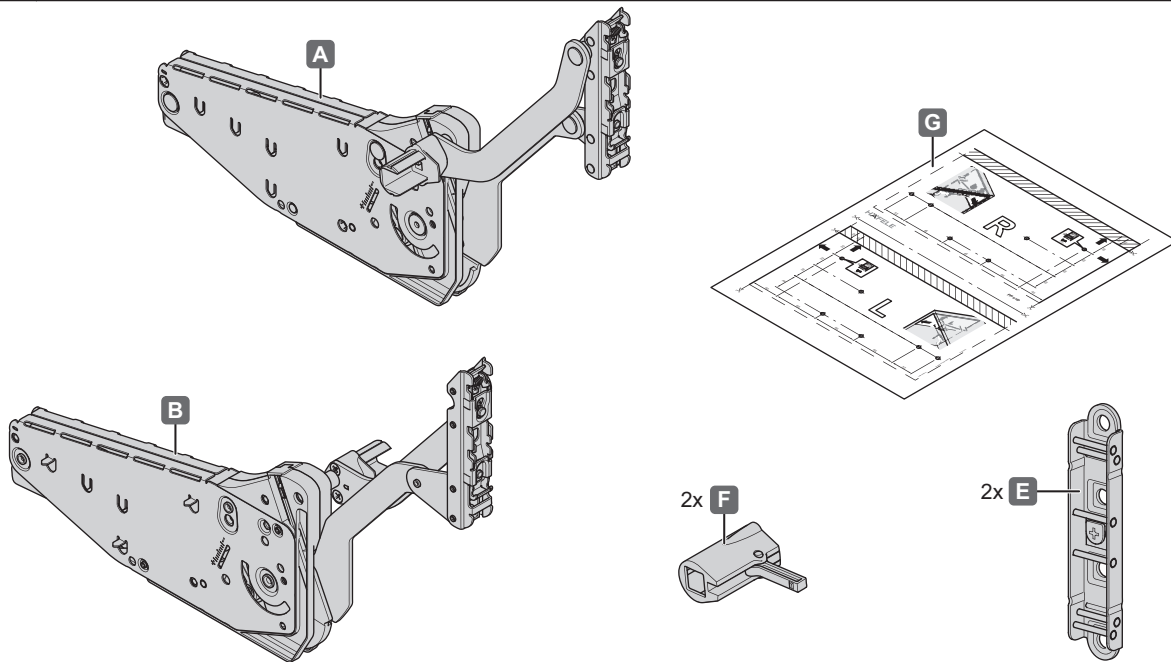

# FREEslide

by Kesseböhmer

<http://support.kesseboehmer.de/freeslide>

4029070000

08/2014

12.0001.010.416.0000.00

KESSEBÖHMER

<b>i</b>		mm	
	<b>KH: 320 - 360</b> <b>LH: ≥ 280</b>	3,0 - 5,7	<b>O1us</b> 2719010006
		4,8 - 9,3	<b>O2us</b> 2719020006
		8,7 - 16,5	<b>O3us</b> 2719030006
	<b>KH: 345 - 420</b> <b>LH: ≥ 308</b>	2,4 - 4,8	<b>P1us</b> 2719040006
		4,1 - 8,0	<b>P2us</b> 2719050006
		7,4 - 14,0	<b>P3us</b> 2719060006
		11,0 - 19,6	<b>P4us</b> 2719070006
	<b>KH: 380 - 500</b> <b>LH: ≥ 343</b>	2,0 - 3,8	<b>Q1us</b> 2719080006
		3,4 - 6,7	<b>Q2us</b> 2719090006
		6,3 - 11,8	<b>Q3us</b> 2719100006
		9,3 - 17,4	<b>Q4us</b> 2719110006
	<b>KH: 430 - 600</b> <b>LH: ≥ 388</b>	1,6 - 3,3	<b>R1us</b> 2719120006
2,6 - 5,5		<b>R2us</b> 2719130006	
5,0 - 9,7		<b>R3us</b> 2719140006	
7,4 - 14,6		<b>R4us</b> 2719150006	