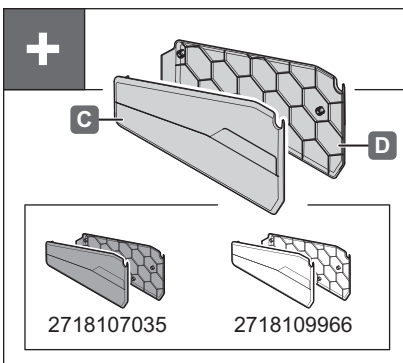

# FREEslide

by Kesseböhmer

<http://support.kesseboehmer.de/freeslide>

4029070000

08/2014

12.0001.010.416.0000.00

KESSEBÖHMER

<b>i</b>		mm	
	<b>KH: 320 - 360</b> <b>LH: ≥ 280</b>	3,0 - 5,7	<b>O1us</b> 2719010006
		4,8 - 9,3	<b>O2us</b> 2719020006
		8,7 - 16,5	<b>O3us</b> 2719030006
	<b>KH: 345 - 420</b> <b>LH: ≥ 308</b>	2,4 - 4,8	<b>P1us</b> 2719040006
		4,1 - 8,0	<b>P2us</b> 2719050006
		7,4 - 14,0	<b>P3us</b> 2719060006
		11,0 - 19,6	<b>P4us</b> 2719070006
	<b>KH: 380 - 500</b> <b>LH: ≥ 343</b>	2,0 - 3,8	<b>Q1us</b> 2719080006
		3,4 - 6,7	<b>Q2us</b> 2719090006
		6,3 - 11,8	<b>Q3us</b> 2719100006
		9,3 - 17,4	<b>Q4us</b> 2719110006
	<b>KH: 430 - 600</b> <b>LH: ≥ 388</b>	1,6 - 3,3	<b>R1us</b> 2719120006
2,6 - 5,5		<b>R2us</b> 2719130006	
5,0 - 9,7		<b>R3us</b> 2719140006	
7,4 - 14,6		<b>R4us</b> 2719150006	

4029070000

<b>i</b>		mm	
		<b>KB</b>	<b>K</b>
		450	16
<b>KB ≥ 1800</b> 	324	19	2719160038
		500	16
	374	19	2719170038
		600	16
	474	19	2719180038
		800	16
	674	19	2719190038
		900	16
	774	19	2719200038
		1000	16
	874	19	2719210038
		1200	16
1074	19	2719220038	
	<b>KB</b>	16	<b>KB - (2 x K) - 88</b>
		19	

08/2014

12.0001.010.416.0000.00

KESSEBÖHMER

i

„mm“

KH	X	D	U	HH	T	V1	V2
320 - 360	157	274,5	KH - HH - K	278	≥ 281	128	177
345 - 420	185	302,5		328	≥ 333	146	205
380 - 500	220	337,5		390	≥ 393	168	240
430 - 600	265	382,5		470	≥ 473	196	284