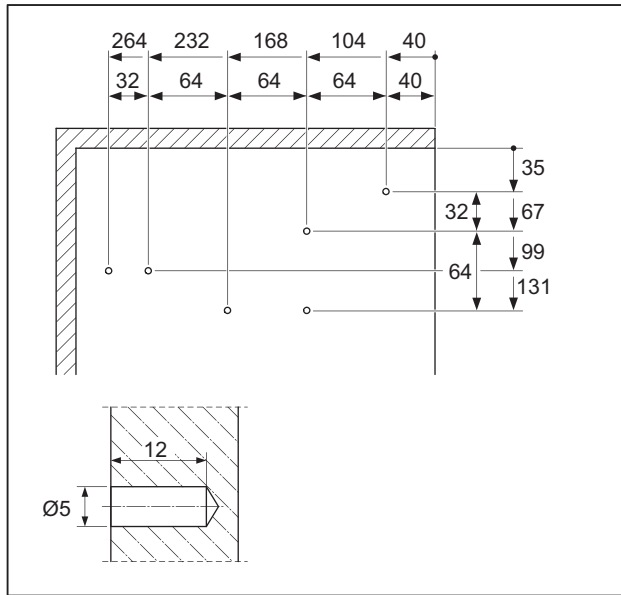

1

„mm“

2

4029070000

08/2014

12.0001.010.416.0000.00

KESSEBÖHMER