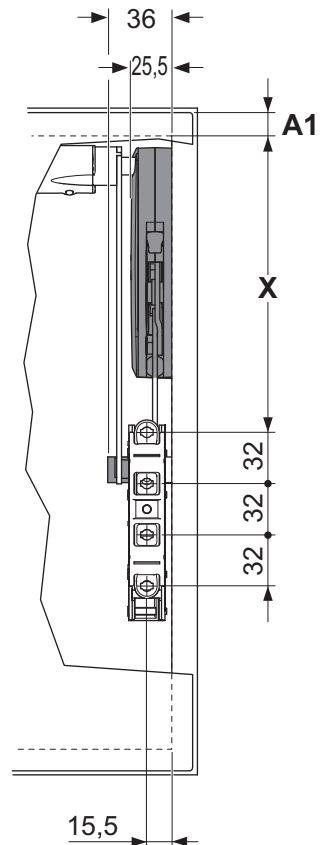

# FREEslide

by Kesseböhmer

<http://support.kesseboehmer.de/freeslide>

4029070000

08/2014

12.0001.010.416.0000.00

KESSEBÖHMER

<b>i</b>		mm	
	<b>KH: 320 - 360</b> <b>LH: ≥ 280</b>	3,0 - 5,7	<b>O1us</b> 2719010006
		4,8 - 9,3	<b>O2us</b> 2719020006
		8,7 - 16,5	<b>O3us</b> 2719030006
	<b>KH: 345 - 420</b> <b>LH: ≥ 308</b>	2,4 - 4,8	<b>P1us</b> 2719040006
		4,1 - 8,0	<b>P2us</b> 2719050006
		7,4 - 14,0	<b>P3us</b> 2719060006
		11,0 - 19,6	<b>P4us</b> 2719070006
	<b>KH: 380 - 500</b> <b>LH: ≥ 343</b>	2,0 - 3,8	<b>Q1us</b> 2719080006
		3,4 - 6,7	<b>Q2us</b> 2719090006
		6,3 - 11,8	<b>Q3us</b> 2719100006
		9,3 - 17,4	<b>Q4us</b> 2719110006
	<b>KH: 430 - 600</b> <b>LH: ≥ 388</b>	1,6 - 3,3	<b>R1us</b> 2719120006
2,6 - 5,5		<b>R2us</b> 2719130006	
5,0 - 9,7		<b>R3us</b> 2719140006	
7,4 - 14,6		<b>R4us</b> 2719150006	

4029070000

<b>i</b>		mm	
		<b>KB</b>	<b>K</b>
		450	16
<b>KB ≥ 1800</b> 	324	19	2719160038
		500	16
	374	19	2719170038
		600	16
	474	19	2719180038
		800	16
	674	19	2719190038
		900	16
	774	19	2719200038
		1000	16
	874	19	2719210038
		1200	16
1074	19	2719220038	
	<b>KB</b>	16	<b>KB - (2 x K) - 88</b>
		19	

08/2014

12.0001.010.416.0000.00

KESSEBÖHMER

i

„mm“

KH	X	D	U	HH	T	V1	V2
320 - 360	157	274,5	KH - HH - K	278	≥ 281	128	177
345 - 420	185	302,5		328	≥ 333	146	205
380 - 500	220	337,5		390	≥ 393	168	240
430 - 600	265	382,5		470	≥ 473	196	284

4029070000

08/2014

12.0001.010.416.0000.00

KESSEBÖHMER

1

„mm“

2

4029070000